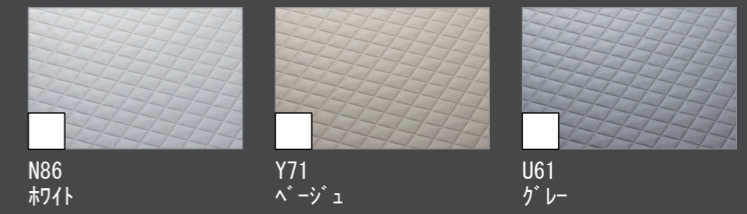

※上記掲載の各写真・イラストはイメージです。見積り内容とは異なる場合がありますので、ご注意ください。

壁パネルカラー 全面張り

Lパネル（鏡面）

Lパネル（HT）

浴槽カラー ルフレトーン

エプロンカラー

床カラー 単色

まる洗いカウンターカラー ワイド