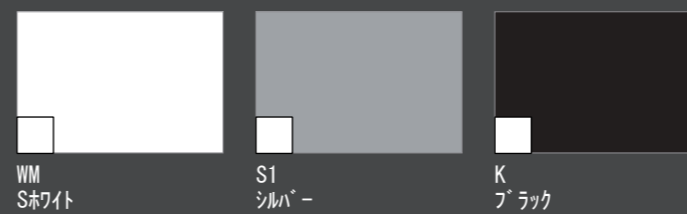

※上記掲載の各写真・イラストはイメージです。見積り内容とは異なる場合がありますので、ご注意ください。

壁パネルカラー 全面張り

Lパネル（鏡面）

Lパネル（HT）

浴槽カラー ルフレトーン

エプロンカラー

床カラー 単色

まる洗いカウンターカラー ワイド

シャワーヘッドカラー

ドアカラー

収納棚カラー

窓額縁カラー

◆お願い  
 ・商品によっては、改良などにより仕様、寸法、カラーなどに多少の変更が生じる場合がありますのでご了承ください。  
 ・商品写真は印刷のため、現物と若干異なりますので、実際の商品見本でお確かめください。  
 ・商品写真は参考例です。実際に花瓶や小物等を置かれる場合は、落下等の事故がないように取り扱いにご注意ください。  
 ・表示価格は、商品代だけのメーカー希望小売価格で、取付費・工事費、消費税、セット写真の小物など別途ご負担をお願いいたします。  
 ・掲載内容及び写真・図版の無断転載はかたくお断りします。（許可なく転載・流用した場合、損害賠償が発生します。）