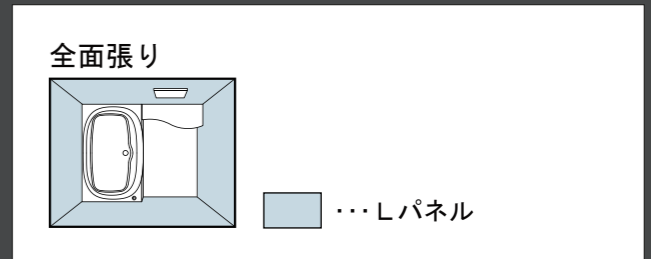

※上記掲載の各写真・イラストはイメージです。見積り内容とは異なる場合がありますので、ご注意ください。

壁パネルカラー 全面張り

Lパネル（鏡面）

Lパネル（HT）

浴槽カラー ルフレトーン

エプロンカラー

床カラー 単色

まる洗いカウンターカラー ワイド