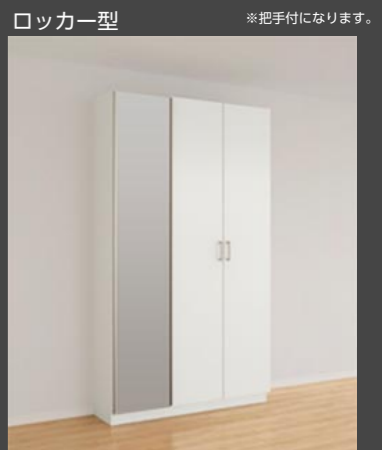

※把手付になります。

■透明ガラス
ガラス厚：4mm
表面が平滑で、透明なガラス。空間に広がりを出し、採光を確保できます。

■エッチングガラス
ガラス厚：4mm
透明ガラス表面に施した微小な凹凸により、採光しながら視線を遮る機能を兼ね備えているのが特徴です。LGLのみガラス厚：5mm

●表示錠(角型)

●明り採り

※トイレ・洗面所は、明り採り・表示錠がつかます。

※イメージ

- 【標準仕様内容】 ●建具本数・・・15本以内
●建具仕様・・・片開きドア・片引き戸1枚建・アウトセット引戸・クローゼット折れ戸・クローゼット開戸
●建具色・・・上記掲載色
●詳細仕様・・・建具枠・クローゼット・玄関収納・造作材はプレシャスホワイトのみ
●その他・・・プランボードに準ずる ●引き戸はダブルソフトモーション