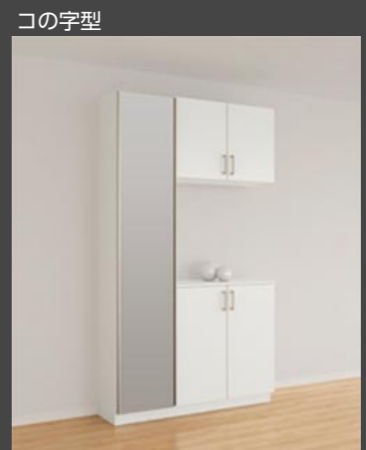

※把手付になります。

■透明ガラス
ガラス厚：4mm
表面が平滑で、透明なガラス。空間に広がりを出し、採光を確保できます。

■エッチングガラス
ガラス厚：4mm
透明ガラス表面に施した微小な凹凸により、採光しながら視線を遮る機能を兼ね備えているのが特徴です。LGLのみガラス厚：5mm

●表示錠(角型)

●明り採り

※トイレ・洗面所は、明り採り・表示錠がつかます。

※イメージ

- 【標準仕様内容】 ●建具本数・・・15本以内
●建具仕様・・・片開きドア・片引き戸1枚建・アウトセット引戸・クローゼット折れ戸・クローゼット開戸
●建具色・・・上記掲載色
●詳細仕様・・・建具枠・クローゼット・玄関収納・造作材はプレシャスホワイトのみ
●その他・・・プランボードに準ずる ●引き戸はダブルソフトモーション