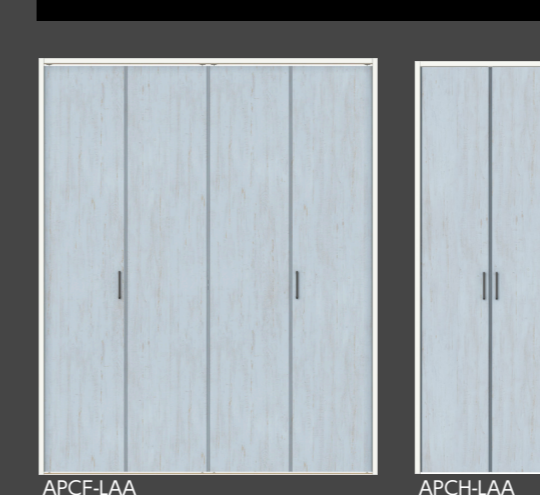

【内装建具】 <LIXIL> ラシッサD パレット (ロードア・H2000)

Living H20 (ドア・引戸Vレールタイプ・アウトセットタイプ)

下記、2種類よりお選び下さい。(LDKのみ)

※階段に扉をつける場合は、
アウトセットタイプのハイドアに
なります。
★LGHは上階が、LGJは下階が
伸びますので、デザインに
ご注意ください。

■チェッカーガラス
ガラス厚：4mm
アンティーク家具に
多用される型板ガラス。
ラインのゆがみに
味がある格子状のガラスです。

■アンティークガラス
ガラス厚：4mm
ノスタルジックな雰囲気を
醸す型板ガラス。
ゆらゆらとした不規則な
模様が印象的です。

Color Variation (7色)

手作り感のあるナチュラルで優しいカラー

DJ: ホワイトオーク 表情豊かな オークの木目を ホワイトで 優しく繊細に 仕上げています。	DK: ナチュラルオーク オークの個性的な 木目の魅力を そのまま表現した ナチュラルカラー です。	DL: スモークオーク 美しく整った 柾目を 深いスモーク グレーでシックに 仕上げています。	DM: グリーンパイント 爽やかなグリーンに シャビーな エッセンスを 加えました。
DN: ブルーパイント やわらかな ブルーで 包み込んだ アンティーク風の 素材感を 表現しています。	DT: ピンクアッシュ アッシュの きれいな木目を 活かし、 ほんのリピンクで 可愛らしく 仕上げています。	DV: グレーアッシュ やさしいグレーが アッシュの 繊細な木目を 引き立てています。	

Base Color

※ドア枠、引戸枠はプレシャスホワイト
のみとなります。
※造作材関係もプレシャスホワイト
のみとなります。

プレシャスホワイト

Parts

■Handle サークルJ アイアノラック	■Pull 角型L アイアノラック	■Pull 角型L アイアノラック	■Pull 角型 アイアノラック
ドア	クローゼット	玄関収納	引戸
■Doorstop みえナインソウ ドアストッパー アイアノラック	■造作材 幅木：プレシャスホワイト 窓枠：プレシャスホワイト (下台のみ) 壁見切り線：プレシャスホワイト (階段部分に使用) 廻り縁なし		

Private H20

Closet H23

Shoes Box (W1200 H2160 D360)

【標準仕様内容】 ●建具本数・・・15本以内

- ●建具仕様・・・片開きドア・片開き戸1枚建・アウトセット引戸・クローゼット折れ戸・クローゼット開戸
- ●建具色・・・左記掲載7色
- ●詳細仕様・・・建具枠・造作材はプレシャスホワイトのみ
- ●その他・・・プランボードに準ずる
- ●引き戸はダブルソフトモーション

※上記仕様以外は全てオプションとなります。

※上記掲載の各写真・イラストはイメージです。
見積内容とは異なる場合がありますので、ご注意ください。

◆お願い
・商品によっては、改良などにより仕様、寸法、カラーなどに多少の変更が生じる場合がありますのでご了承ください。
・商品写真は印刷のため、現物と若干異なりますので、実際の商品見本でお確かめください。
・商品写真は参考例です。実際に花瓶や小物等を置かれる場合は、落下等の事故がないように取り扱いにご注意ください。
・表示価格は、商品代みのメーカー希望小売価格で、取付費・工事費、消費税、セット写真の小物など別途ご負担をお願いいたします。
・掲載内容及び写真・図版の無断転載はかたくお断りします。(許可なく転載・流用した場合、損害賠償が発生します。)

LP202204005404

株式会社 LIXIL