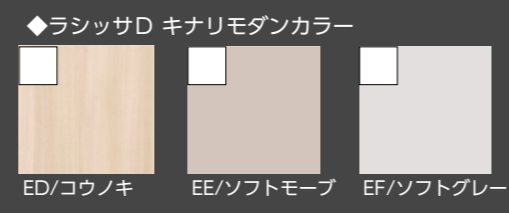

【内装建材】 <LIXIL>ラシッサD キナリモダン・ラテオ/ラシッサS クリエ (ハイドア)

【Aプラン】

Color Variation

Base Color

※ドア枠、引戸枠はプレシャスホワイトのみとなります。
※造作材関係もプレシャスホワイトのみとなります。

Parts

Doorstop

造作材

■アンティークガラス
ガラス厚：4mm
ノスタルジックな雰囲気を
醸す型板ガラス。
ゆらゆらとした不規則な
模様が印象的です。

Color Variation (7色)

手作り感のあるナチュラルで優しいカラー

DJ: ホワイトオーク 表情豊かな オークの木目を ホワイトで 優しく繊細に 仕上げています。	DK: ナチュラルオーク オークの個性的な 木目の魅力を そのまま表現した ナチュラルカラー です。	DL: スモークオーク 美しく整った 柾目を 深いスモーク グレーでシックに 仕上げています。	DM: グリーンパイント 爽やかなグリーンに シャビーな エッセンスを 加えました。
DN: ブルーパイント やわらかな ブルーで 包み込んだ アンティーク風の 素材感を 表現しています。	DT: ピンクアッシュ アッシュの きれいな木目を 活かし、 ほんのリピンクで 可愛らしく 仕上げています。	DV: グレーアッシュ やさしいグレーが アッシュの 繊細な木目を 引き立てています。	