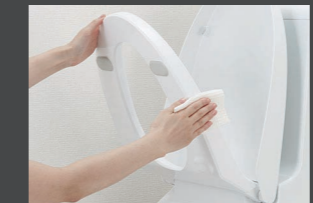

フルオート便器洗浄

便座から立ち上がると自動的に便器を洗浄。

トイレ手洗

[0.4坪~]コンパクトでも掃除道具が収納。狭いトイレ空間をさらに充実活用できます。

コフレックスリム (壁付) ハンドル水栓タイプ YL-DA82SCHB

紙巻器

棚付2連紙巻器 CF-AA64

共通機能

キレイ機能

アクセラミック

従来の衛生陶器ではできなかった「ガンコな水アカ」も「汚れ」もどちらも落とせる、お掃除ラクラクな衛生陶器です。

パワーストリーム洗浄

フチレス形状

キレイ便座

便座のつき目をなくし、便座裏は防汚素材だから、汚れもサッとひと拭き。

スッキリノズルシャッター

使わないときはノズルを収納し、男子小用時などの汚れを防ぎます。シャッターは着脱できるので、お手入れラクラク。

ノズル先端着脱

ノズルの先端を取り外してカンタン交換可能です。

女性専用『レディスノズル』

INAXはノズルが2本。おしり洗浄用ノズルとは別に、女性にやさしいビデ洗浄用ノズルを搭載しました。

ベーシアシャワートイレ (フチレス) タイプ

コンパクトなフォルム

コンパクト設計の奥行760mmなので、空間をより広々でき、ゆとりを生み出します。