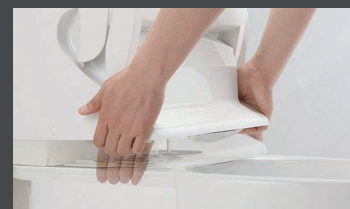

カラーバリエーション

リモコンデザイン

壁リモコン

ベーシアハーモLタイプ

お掃除リフトアップ

真上に持ち上がるので、汚れが入り込みやすい便器とのすき間汚れが拭き取れて、気になるにおいも軽減できます。

フルオート便座

便器に近づくと自動で便フタが開き、離れると閉まります。

フルオート便器洗浄

便座から立ち上がると自動的に便器を洗浄。

トイレ手洗

[0.4坪~]コンパクトでも掃除道具が収納。狭いトイレ空間をさらに充実活用できます。

コフレックスリム (壁付) ハンドル水栓タイプ YL-DA82SCHB

紙巻器

棚付2連紙巻器 CF-AA64

共通機能