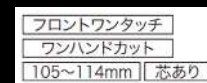

■アクセサリ

立座ラック仕様ではないため、棚に手を置きやすくなる1型手すりとのセットはおすすめしません。

レストルームドレッサー コンフォートシリーズ

ULRB1LSBNNNN * * N