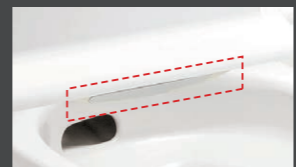

フルオート便器洗浄

便座から立ち上がると自動的に便器を洗浄。

トイレ手洗

[0.4坪~]コンパクトでも掃除道具が収納。狭いトイレ空間をさらに充実活用できます。

コフレックスリム (壁付) ハンドル水栓タイプ YL-DA82SCHB

紙巻器

棚付2連紙巻器 CF-AA64

共通機能

キレイ機能

アクセラミック

従来の衛生陶器ではできなかった「ガンコな水アカ」も「汚れ」もどちらも落とせる、お掃除ラクラクな衛生陶器です。

パワーストリーム洗浄

フチレス形状

キレイ便座

便座のつき目をなくし、便座裏は防汚素材だから、汚れもサッとひと拭き。

スッキリノズルシャッター

使わないときはノズルを収納し、男子小用時などの汚れを防ぎます。シャッターは着脱できるので、お手入れラクラク。

ノズル先端着脱

ノズルの先端を取り外してカンタン交換可能です。

女性専用『レディスノズル』

INAXはノズルが2本。おしり洗浄用ノズルとは別に、女性にやさしいビデ洗浄用ノズルを搭載しました。

ベーシアシャワートイレ (フチレス) タイプ

コンパクトなフォルム

コンパクト設計の奥行760mmなので、空間をより広々でき、ゆとりを生み出します。