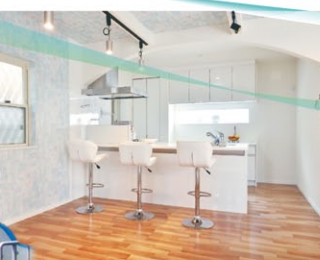

MODEL HOUSE OPEN

寺前町に
3つのステージ。

今なら、モデルハウス「エーゲ海STYLE」内覧会開催中!!

構造見学会同時開催!!

寺前町I・II・III 総24区画 好評分譲中!!

ホームページにて
来場予約受付中
お電話でも受付しております

正社員 **営業スタッフ大募集**
男女ホームアドバイザー(売買営業)
※詳しくはお電話にてお問い合わせください。TEL.06-6726-1000

エトワールヴィル
販売会社 有限会社エトワールヴィル ■宅建業免許/大阪府知事(1)第58288号
〒577-0803 東大阪市下小阪2丁目3番24号 TEL.06-6726-0088 FAX.06-6726-0080