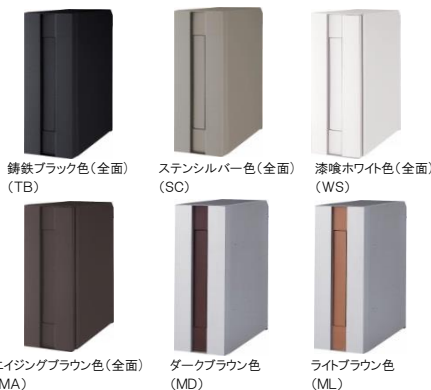

【①宅配ボックス無し】

エントランスホール
Archi Frame
アーキフレーム

■Cタイプ

LED表札灯付き

エントランスに必要な基本機能を
備えた仕様です。

- LED表札灯
・ほのかな間接光が美しいLED表札灯
・明るさセンサー付
- 表札
※表札は付いておりません。
施主様にて手配取付をお願い致します。
- ドアホン子機
※スズホーム標準商品

FASUS VL
フェイス

都会的でスタイリッシュな
縦型デザイン。
フェイスVLシリーズ

●カラーは6色からお選び頂けます

エッジングブラウン色(全面) (MA) ダークブラウン色 (MD) ライトブラウン色 (ML)

前入れ後出し

- ①後部のダイヤル錠を回して解錠します。 ②扉を開け投函物を取り出します。

●角型2号サイズまで投函可能

A4サイズの
カタログもラクに
収まる大容量です。
※角型2号サイズは
240×332mm

●投函物の確認が可能

扉を開かず
後部の透明窓で
中身を外から
確認できます。
※前出しは1カ所、
後出しは2カ所
付いています。

- LED表札灯
・ほのかな間接光が美しい
LED表札灯
・明るさセンサー付

- 表札
※表札は付いておりません。
施主様にて手配取付を
お願い致します。

- ドアホン子機
※スズホーム標準商品

FASUS FF
フェイス

■フラットタイプ
(前入れ前出しタイプ)

●カラーは4色からお選び頂けます

铸铁ブラック色 (TB)

漆喰ホワイト色 (WS)

ステンシルパー色 (SC)

エッジングブラウン色 (MA)

戸建住宅用宅配ボックス
COMBO
コンボ

■コンパクトタイプ

●カラーは4色からお選び頂けます

铸铁ブラック色 (TB)

ステンシルパー色 (SC)

漆喰ホワイト色 (WS)