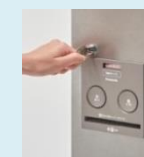

【①宅配ボックス無し】

エントランスホール
Archi Frame
アーキフレーム

■Cタイプ

LED表札灯付き

エントランスに必要な基本機能を
備えた仕様です。

- LED表札灯
・ほのかな間接光が美しいLED表札灯
・明るさセンサー付
- 表札
※表札は付いておりません。
施主様にて手配取付をお願い致します。
- ドアホン子機
※スズホーム標準商品

FASUS VL
フェイス

都会的でスタイリッシュな
縦型デザイン。
フェイスVLシリーズ

- LED表札灯
・ほのかな間接光が美しい
LED表札灯
・明るさセンサー付

- 表札
※表札は付いておりません。
施主様にて手配取付を
お願い致します。

- ドアホン子機
※スズホーム標準商品

FASUS FF
フェイス

■フラットタイプ
(前入れ前出しタイプ)

●カラーは4色からお選び頂けます

铸铁ブラック色 (TB)

漆喰ホワイト色 (WS)

エッジングブラウン色 (MA)

荷物の受け入れ

①「開ける」ボタンを押して
扉を開け、荷物を入れます。

②扉の内側の施錠レバーを
下げ、扉を閉めれば
施錠状態になります。

③伝票差込みに伝票を入れ
④「なつ印」ボタンを
押して捺印し伝票を
取り出して荷物受け入れ
完了です。 ※12

荷物の取り出し

①「使用中(赤色)」表示
の場合、付属の専用キーで
シリンダー錠を回し扉を
開けます。 ※3

②荷物を取り出し扉を閉めます。
「使用中(赤色)」の表示が
「受け取りできます(緑色)」に
戻っているか確認します。

※1 印鑑について：印鑑はお客様ご自身で用意いただき本体にセットして下さい。シャチハタ製ネーム9・外筒径φ16.5mm、長さ65mmの朱肉付印鑑
※2 捺印は荷物1つに対し1回となります。 ※3 シリンダー錠は、前出しの場合は前扉での操作となります。