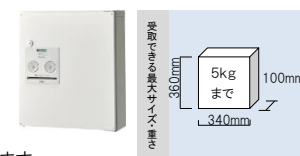

戸建住宅用宅配ボックス
COMBO
コンボ

■コンパクトタイプ

●カラーは4色からお選び頂けます