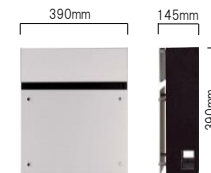

- LED表札灯
・ほのかな間接光が美しい
LED表札灯
・明るさセンサー付

- 表札
※表札は付いておりません。
施主様にて手配取付を
お願い致します。

- ドアホン子機
※スズホーム標準商品

FASUS FF
フェイス

■フラットタイプ
(前入れ前出しタイプ)

●カラーは4色からお選び頂けます

铸铁ブラック色 (TB)

漆喰ホワイト色 (WS)